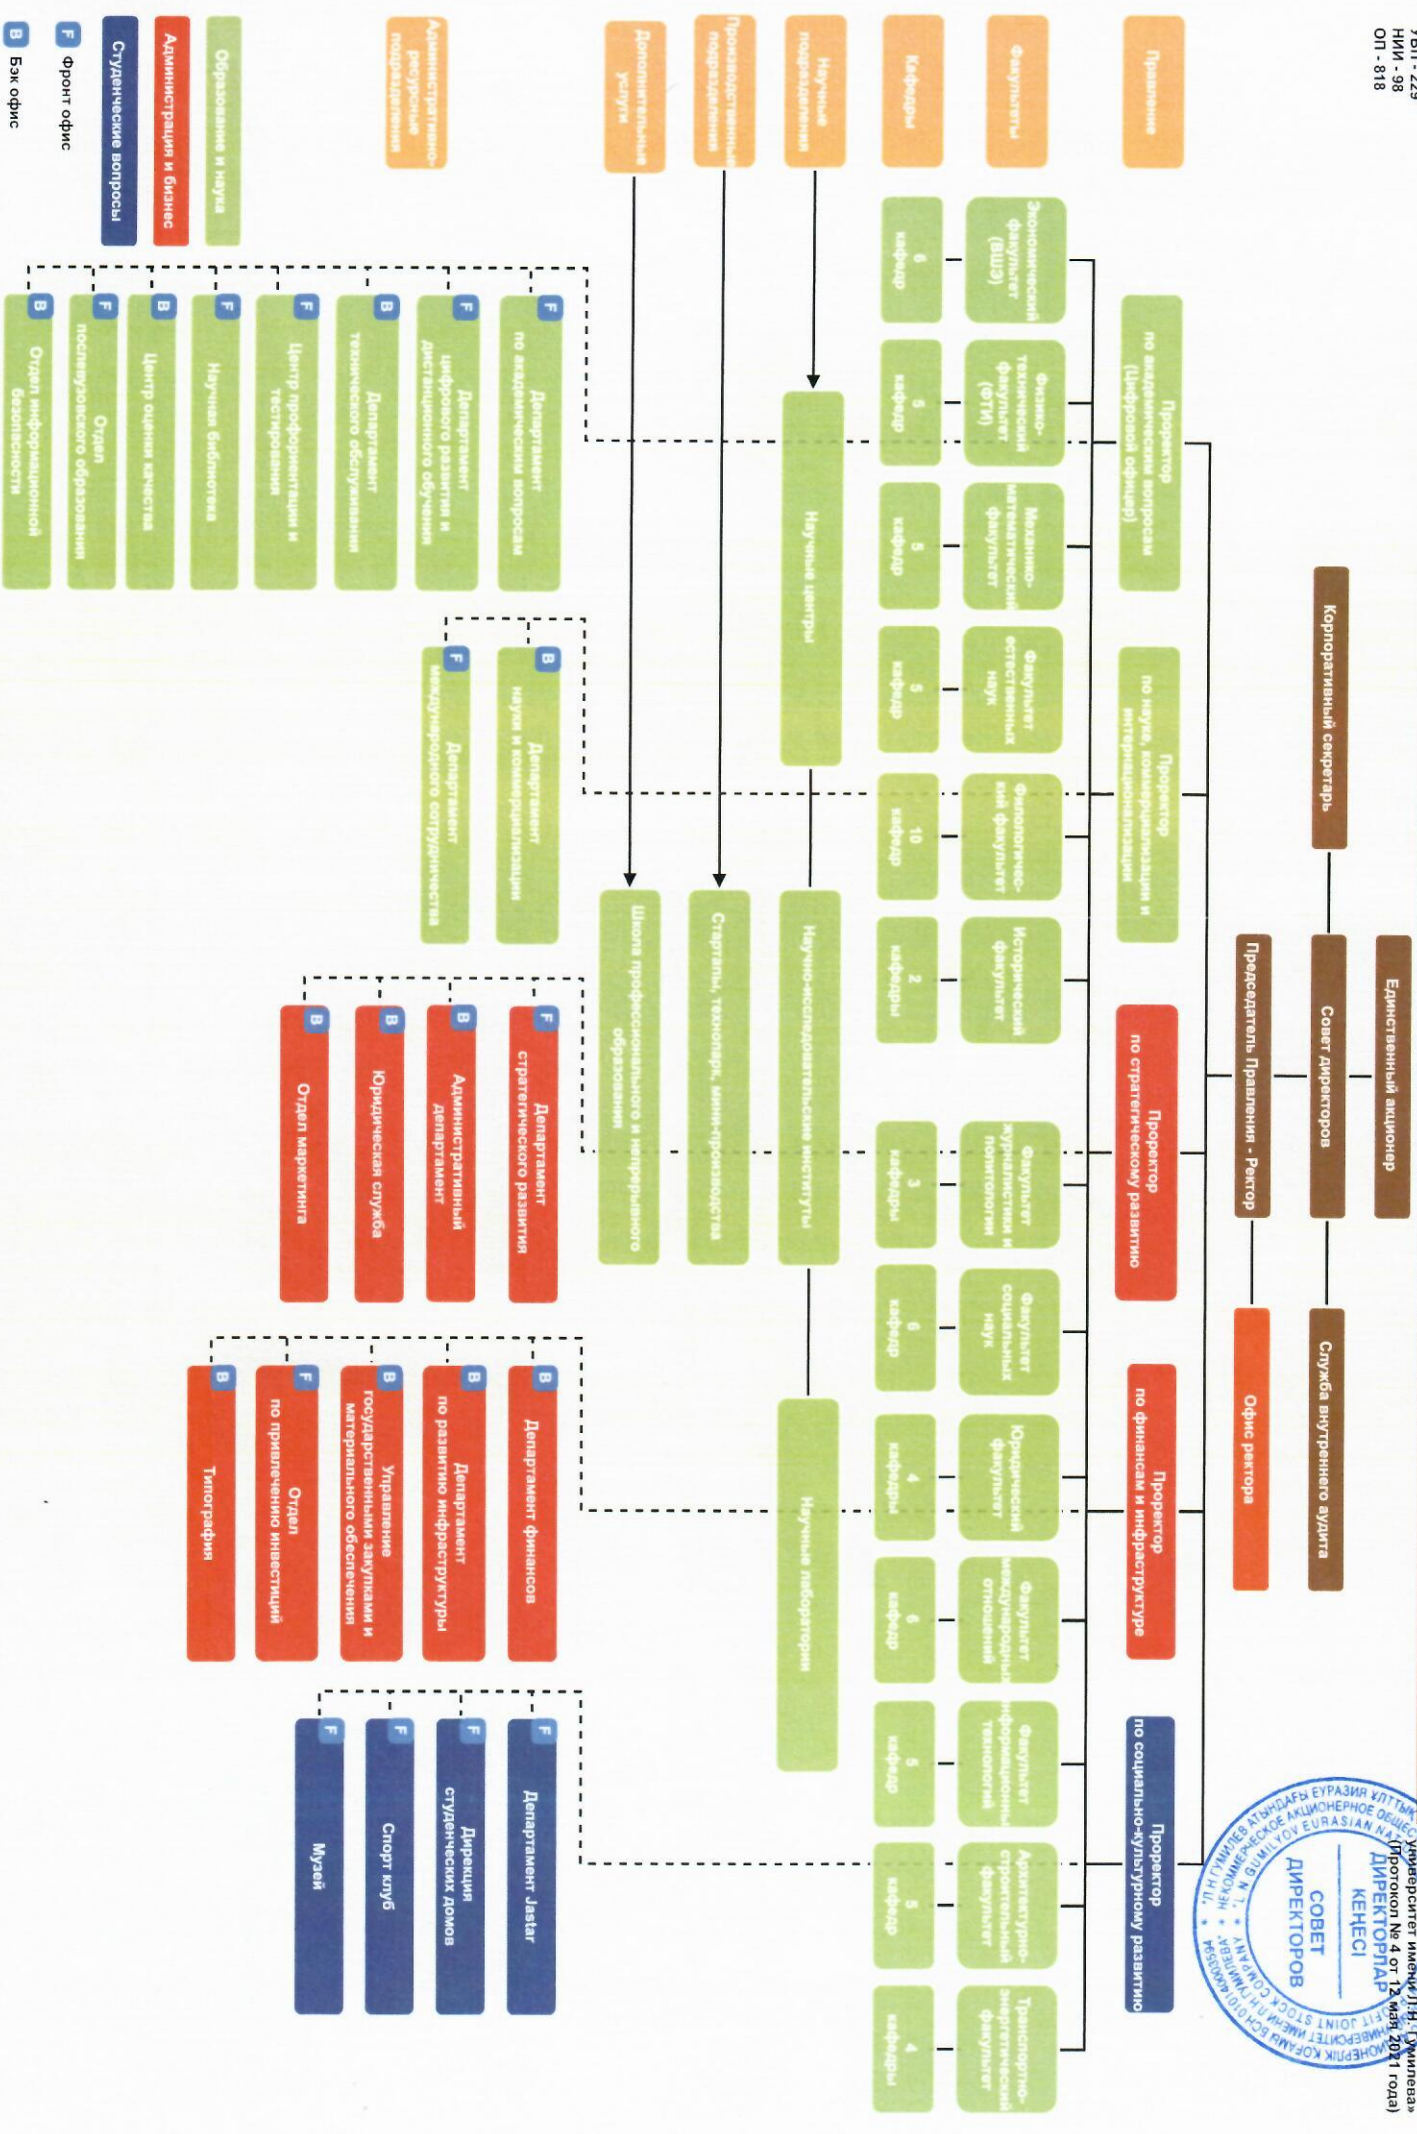

Организационная структура
НАО «Евразийский национальный университет имени Д.Н. Гумилева»

- В** Образование и наука
- А** Административ и бизнес
- С** Студенческие вопросы
- Ф** Фронт офис
- В** Бэк офис